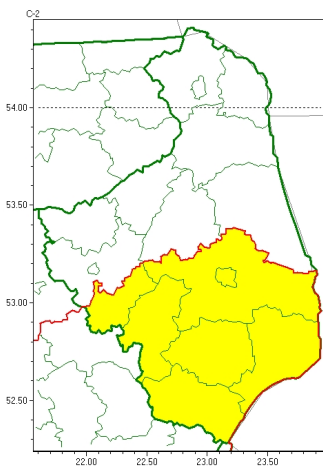

Zasięg ostrzeżeń w województwie

Oblodzenie
2024-12-11 12:21

WOJEWÓDZTWO PODLASKIE
OSTRZEŻENIA METEOROLOGICZNE ZBIORCZO NR 248
WYKAZ OBOWIĄZUJĄCYCH OSTRZEŻEŃ
o godz. 12:21 dnia 11.12.2024

Zjawisko/Stopień zagrożenia	Oblodzenie/1
Obszar (w nawiasie numer ostrzeżenia dla powiatu)	powiaty: białostocki(120), Białystok(120), bielski(120), hajnowski(115), siemiatycki(117), wysokomazowiecki(123), zambrowski(120)
Ważność	od godz. 21:00 dnia 11.12.2024 do godz. 09:00 dnia 12.12.2024
Prawdopodobieństwo	70%
Przebieg	Prognozuje się zamarzanie mokrej nawierzchni dróg i chodników po opadach deszczu, deszczu ze śniegiem lub mżawki powodujących ich oblodzenie. Temperatura minimalna około -2°C.
SMS	IMGW-PIB OSTRZEGA: OBLODZENIE/1 podlaskie (7 powiatów) od 21:00/11.12 do 09:00/12.12.2024 temp. min. ok. -2 st., ślisko. Dotyczy powiatów: białostocki, Białystok, bielski, hajnowski, siemiatycki, wysokomazowiecki i zambrowski.
RSO	Woj. podlaskie (7 powiatów), IMGW-PIB wydał ostrzeżenie pierwszego stopnia o oblodzeniu
Uwagi	Brak.