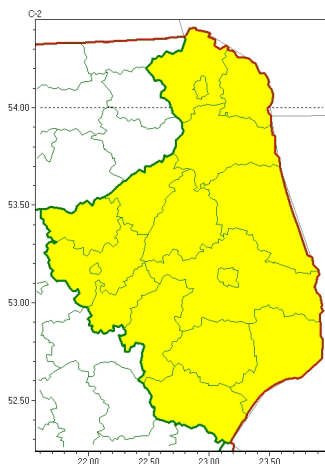

Zasięg ostrzeżeń w województwie

Oblodzenie
2023-11-24 06:04

WOJEWÓDZTWO PODLASKIE
OSTRZEŻENIA METEOROLOGICZNE ZBIORCZO NR 171
WYKAZ OBOWIĄZUJĄCYCH OSTRZEŻEŃ
o godz. 06:04 dnia 24.11.2023

Zjawisko/Stopień zagrożenia	Oblodzenie/1
Obszar (w nawiasie numer ostrzeżenia dla powiatu)	powiaty: augustowski(80), białostocki(74), Białystok(74), bielski(76), grajewski(79), hajnowski(78), kolneński(82), Łomża(78), łomżyński(78), moniecki(76), sejneński(84), siemiatycki(77), sokólski(74), suwalski(83), Suwałki(83), wysokomazowiecki(74), zambrowski(73)
Ważność	od godz. 15:00 dnia 24.11.2023 do godz. 09:00 dnia 25.11.2023
Prawdopodobieństwo	80%
Przebieg	Prognozuje się zamarzanie mokrej nawierzchni dróg i chodników po opadach deszczu ze niegim i mokrego niegu powodujących ich oblodzenie. Temperatura minimalna około -3°C, temperatura minimalna przy gruncie około -5°C.
SMS	IMGW-PIB OSTRZEŻENIA: OBLODZENIE/1 podlaskie (wszystkie powiaty) od 15:00/24.11 do 09:00/25.11.2023 temp. min. około -3 st., przy gruncie do -5 st., lisko. Dotyczy powiatów: wszystkie powiaty.
RSO	Woj. podlaskie (wszystkie powiaty), IMGW-PIB wydał ostrzeżenie pierwszego stopnia o oblodzeniu
Uwagi	Brak.