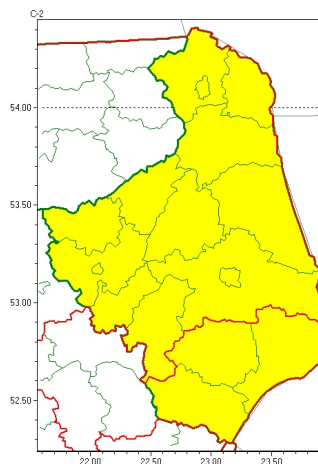

Zasięg ostrzeżeń w województwie

Oblodzenie  
2023-03-27 13:35

Przymrozki  
2023-03-27 13:35

**WOJEWÓDZTWO PODLASKIE**  
**OSTRZEŻENIA METEOROLOGICZNE ZBIORCZO NR 47**  
**WYKAZ OBLÓW I ZUJ CYCHOSTRZEŻENIA**  
**o godz. 13:35 dnia 27.03.2023**

<b>Zjawisko/Stopień zagrożenia</b>	Oblodzenie/1
<b>Obszar (w nawiasie numer ostrzeżenia dla powiatu)</b>	powiaty: augustowski(25), białostocki(22), Białystok(22), grajewski(24), kolneński(25), Łomża(23), łomżyński(23), moniecki(23), sejneński(25), sokółski(22), suwalski(24), Suwałki(24), wysokomazowiecki(20), zambrowski(20)
<b>Ważność</b>	od godz. 21:00 dnia 27.03.2023 do godz. 09:00 dnia 28.03.2023
<b>Prawdopodobieństwo</b>	80%
<b>Przebieg</b>	Prognozuje się zamarzanie mokrej nawierzchni dróg i chodników po opadach deszczu, deszczu ze mrogiem i mokrego niegu powodujących ceich oblodzenie. Temperatura minimalna od -5°C do -3°C, temperatura minimalna przy gruncie około -6°C.
<b>SMS</b>	IMGW-PIB OSTRZEŻENIA: OBLÓDZENIE/1 podlaskie (14 powiatów) od 21:00/27.03 do 09:00/28.03.2023 temp. min. od -5 st. do -3 st., przy gruncie do -6 st., lisko. Dotyczy powiatów: augustowski, białostocki, Białystok, grajewski, kolneński, Łomża, łomżyński, moniecki, sejneński, sokółski, suwalski, Suwałki, wysokomazowiecki i zambrowski.
<b>RSO</b>	Woj. podlaskie (14 powiatów), IMGW-PIB wydał ostrzeżenie pierwszego stopnia o oblodzeniu
<b>Uwagi</b>	Brak.
<b>Zjawisko/Stopień zagrożenia</b>	Przymrozki/1
<b>Obszar (w nawiasie numer ostrzeżenia dla powiatu)</b>	powiaty: augustowski(24), białostocki(21), Białystok(21), bielski(20), grajewski(23), hajnowski(21), kolneński(24), Łomża(22), łomżyński(22), moniecki(22), sejneński(24), siemiatycki(19), sokółski(21), suwalski(23), Suwałki(23), wysokomazowiecki(19), zambrowski(19)