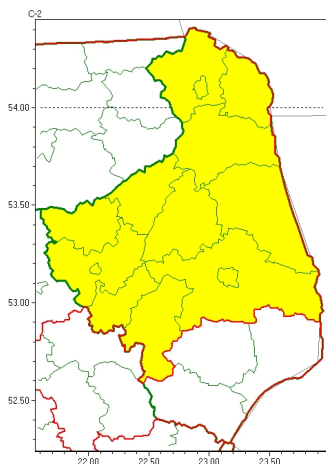

Zasięg ostrzeżeń w województwie

Oblodzenie  
2023-03-27 13:35

Przymrozki  
2023-03-27 13:35

**WOJEWÓDZTWO PODLASKIE**  
**OSTRZEŻENIA METEOROLOGICZNE ZBIORCZO NR 47**  
**WYKAZ OBLÓW I ZUJ CYCHOSTRZEŻENIA**  
**o godz. 13:35 dnia 27.03.2023**

<b>Zjawisko/Stopień zagrożenia</b>	Oblodzenie/1
<b>Obszar (w nawiasie numer ostrzeżenia dla powiatu)</b>	powiaty: augustowski(25), białostocki(22), Białystok(22), grajewski(24), kolneński(25), Łomża(23), łomżyński(23), moniecki(23), sejneński(25), sokółski(22), suwalski(24), Suwałki(24), wysokomazowiecki(20), zambrowski(20)
<b>Ważność</b>	od godz. 21:00 dnia 27.03.2023 do godz. 09:00 dnia 28.03.2023
<b>Prawdopodobieństwo</b>	80%
<b>Przebieg</b>	Prognozuje się zamarzanie mokrej nawierzchni dróg i chodników po opadach deszczu, deszczu ze mrogiem i mokrego niegu powodujących ceich oblodzenie. Temperatura minimalna od -5°C do -3°C, temperatura minimalna przy gruncie około -6°C.
<b>SMS</b>	IMGW-PIB OSTRZEŻENIA: OBLÓDZENIE/1 podlaskie (14 powiatów) od 21:00/27.03 do 09:00/28.03.2023 temp. min. od -5 st. do -3 st., przy gruncie do -6 st., lisko. Dotyczy powiatów: augustowski, białostocki, Białystok, grajewski, kolneński, Łomża, łomżyński, moniecki, sejneński, sokółski, suwalski, Suwałki, wysokomazowiecki i zambrowski.
<b>RSO</b>	Woj. podlaskie (14 powiatów), IMGW-PIB wydał ostrzeżenie pierwszego stopnia o oblodzeniu
<b>Uwagi</b>	Brak.
<b>Zjawisko/Stopień zagrożenia</b>	Przymrozki/1
<b>Obszar (w nawiasie numer ostrzeżenia dla powiatu)</b>	powiaty: augustowski(24), białostocki(21), Białystok(21), bielski(20), grajewski(23), hajnowski(21), kolneński(24), Łomża(22), łomżyński(22), moniecki(22), sejneński(24), siemiatycki(19), sokółski(21), suwalski(23), Suwałki(23), wysokomazowiecki(19), zambrowski(19)