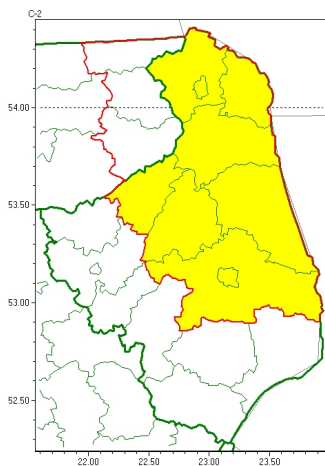

Zasięg ostrzeżeń w województwie

Opady marznące
2023-02-23 11:32

WOJEWÓDZTWO PODLASKIE
OSTRZEŻENIA METEOROLOGICZNE ZBIORCZO NR 29
WYKAZ OBSZARÓW ZIEMOCHŁODNYCH
o godz. 11:32 dnia 23.02.2023

Zjawisko/Stopień zagrożenia	Opady marznące/1
Obszar (w nawiasie numer ostrzeżenia dla powiatu)	powiaty: augustowski(14), białostocki(12), Białystok(12), grajewski(13), moniecki(12), sejneński(14), sokółski(11), suwalski(13), Suwałki(13)
Ważność	od godz. 23:00 dnia 23.02.2023 do godz. 06:00 dnia 24.02.2023
Prawdopodobieństwo	80%
Przebieg	Prognozowane są słabe opady marznącego deszczu powodujące gołoledź.
SMS	IMGW-PIB OSTRZEŻENIA: MARZNIĄCE OPADY/1 podlaskie (9 powiatów) od 23:00/23.02 do 06:00/24.02.2023 marznące opady, drogi liskie. Dotyczy powiatów: augustowski, białostocki, Białystok, grajewski, moniecki, sejneński, sokółski, suwalski i Suwałki.
RSO	Woj. podlaskie (9 powiatów), IMGW-PIB wydał ostrzeżenie pierwszego stopnia o opadach marznących
Uwagi	Brak.